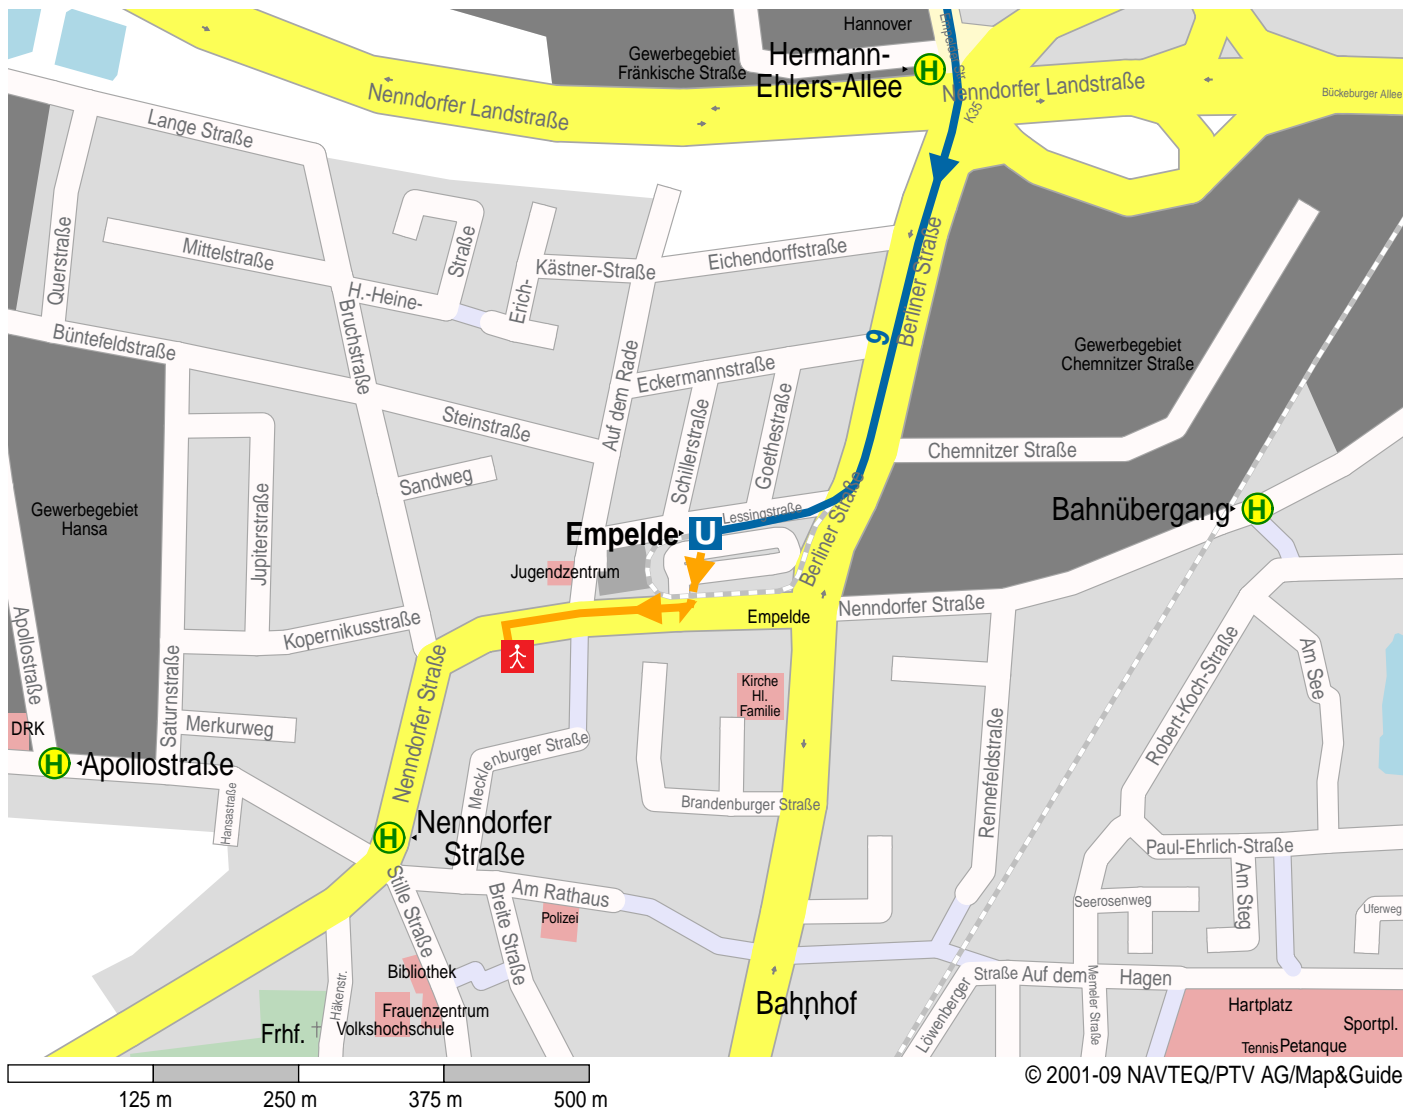

# Stadtplan der Umstiegshaltestelle Empelde

- Fußweg
- Stadtbahn
- U U-Bahn
- ⚠ Ende Fußweg
- H Haltestelle

- |   |   |   |         |
|---|---|---|---------|
| 1 | <span style="border: 1px solid blue; padding: 2px;">U</span>              | U-Bahn 9 Hannover Hauptbahnhof (U) Empelde            | Empelde |
| 2 | <span style="background-color: red; color: white; padding: 2px;">⚠</span> | Fußweg Empelde Ronnenberg (Han), Nenndorfer Straße 51 |         |